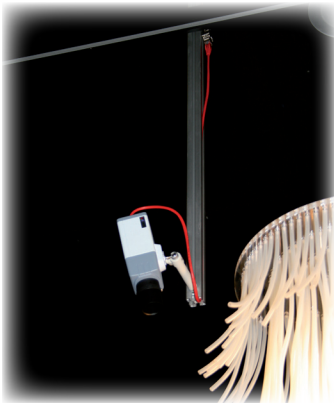

Pokercasino Graz

670m² Videoüberwachung des Pokerkasinos Twenty-4-seven in Graz

Videoüberwachung der Spieltische sowie Raumüberwachung waren die Anforderungen an ein modernes System, welches zugleich sicher und effektiv arbeitet. Die Überwachung wurde mit Megapixel-Kameras realisiert, welche durch einmessen und planen in die Umgebung eingebunden wurden. Alle Kameras arbeiten mit Power over Ethernet und sind an einen PoE Switch angeschlossen, was bei der Installation erheblich die Kosten verringerte. Die Inbetriebnahme wurde durch unseren Servicetechniker durchgeführt.

- ▶ 13 Megapixel Netzwerkkameras
- ▶ redundantes Aufzeichnungssystem
- ▶ online Zugriff aus dem Internet
- ▶ 24 Port Netzwerkschwitch PoE
- ▶ abgehängte Spezialanfertigungen
- ▶ Spezialeinstellungen für Spielkarten

Das Aufzeichnen von Spielkarten mit nur einer Kamera war in der Ausführung dieses Projektes das komplizierteste was die Videoaufzeichnung bietet. Extrem hohe Reflexionen mit nebeligen, dunstigen Lichtverhältnissen erschwerten diese Umsetzung enorm. Durch Spezialeinstellungen der Kameras konnten alle Faktoren sehr gut kompensiert werden. Der Betreiber konnte damit die Kosten um ein Vielfaches senken, da einerseits keine Stromversorgung zu den Kameras gelegt werden musste, und andererseits die Anzahl der Kameras reduziert werden konnte, indem nur eine Kamera jeden Spieltisch abdeckt. Die Aufzeichnungen werden von einem redundanten Server vorgenommen, der zugleich online für den Betreiber konfiguriert und einsehbar ist. Alle Funktionen die eine Netzwerkkamera bietet konnte in das Projekt miteingebunden werden. Mit der Videoüberwachung von IMBS hat kein Falschspieler eine Chance zu betrügen!